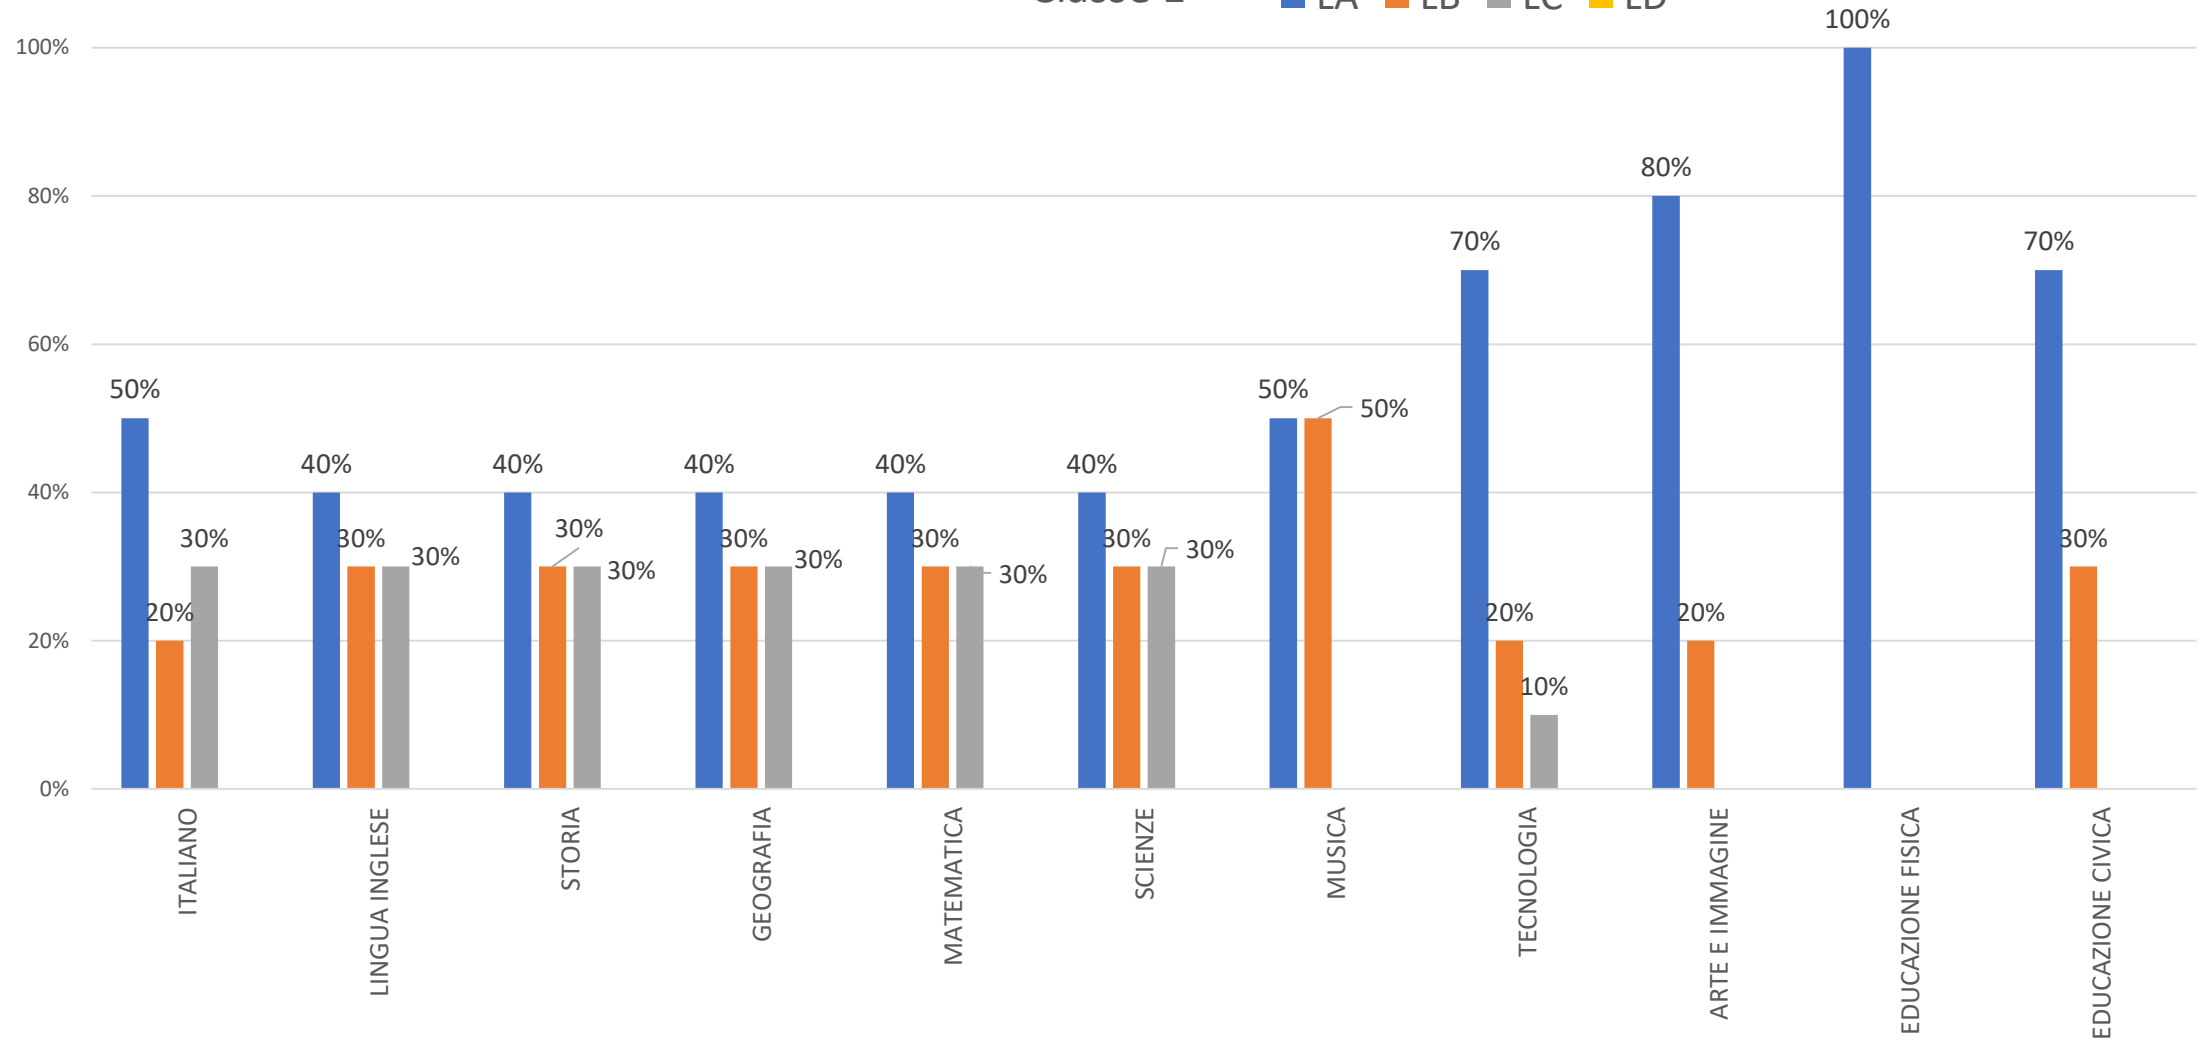

SCUOLA PRIMARIA PLESSO PIANETTE I QUADRIMESTRE

Classe 1

■ LA ■ LB ■ LC ■ LD