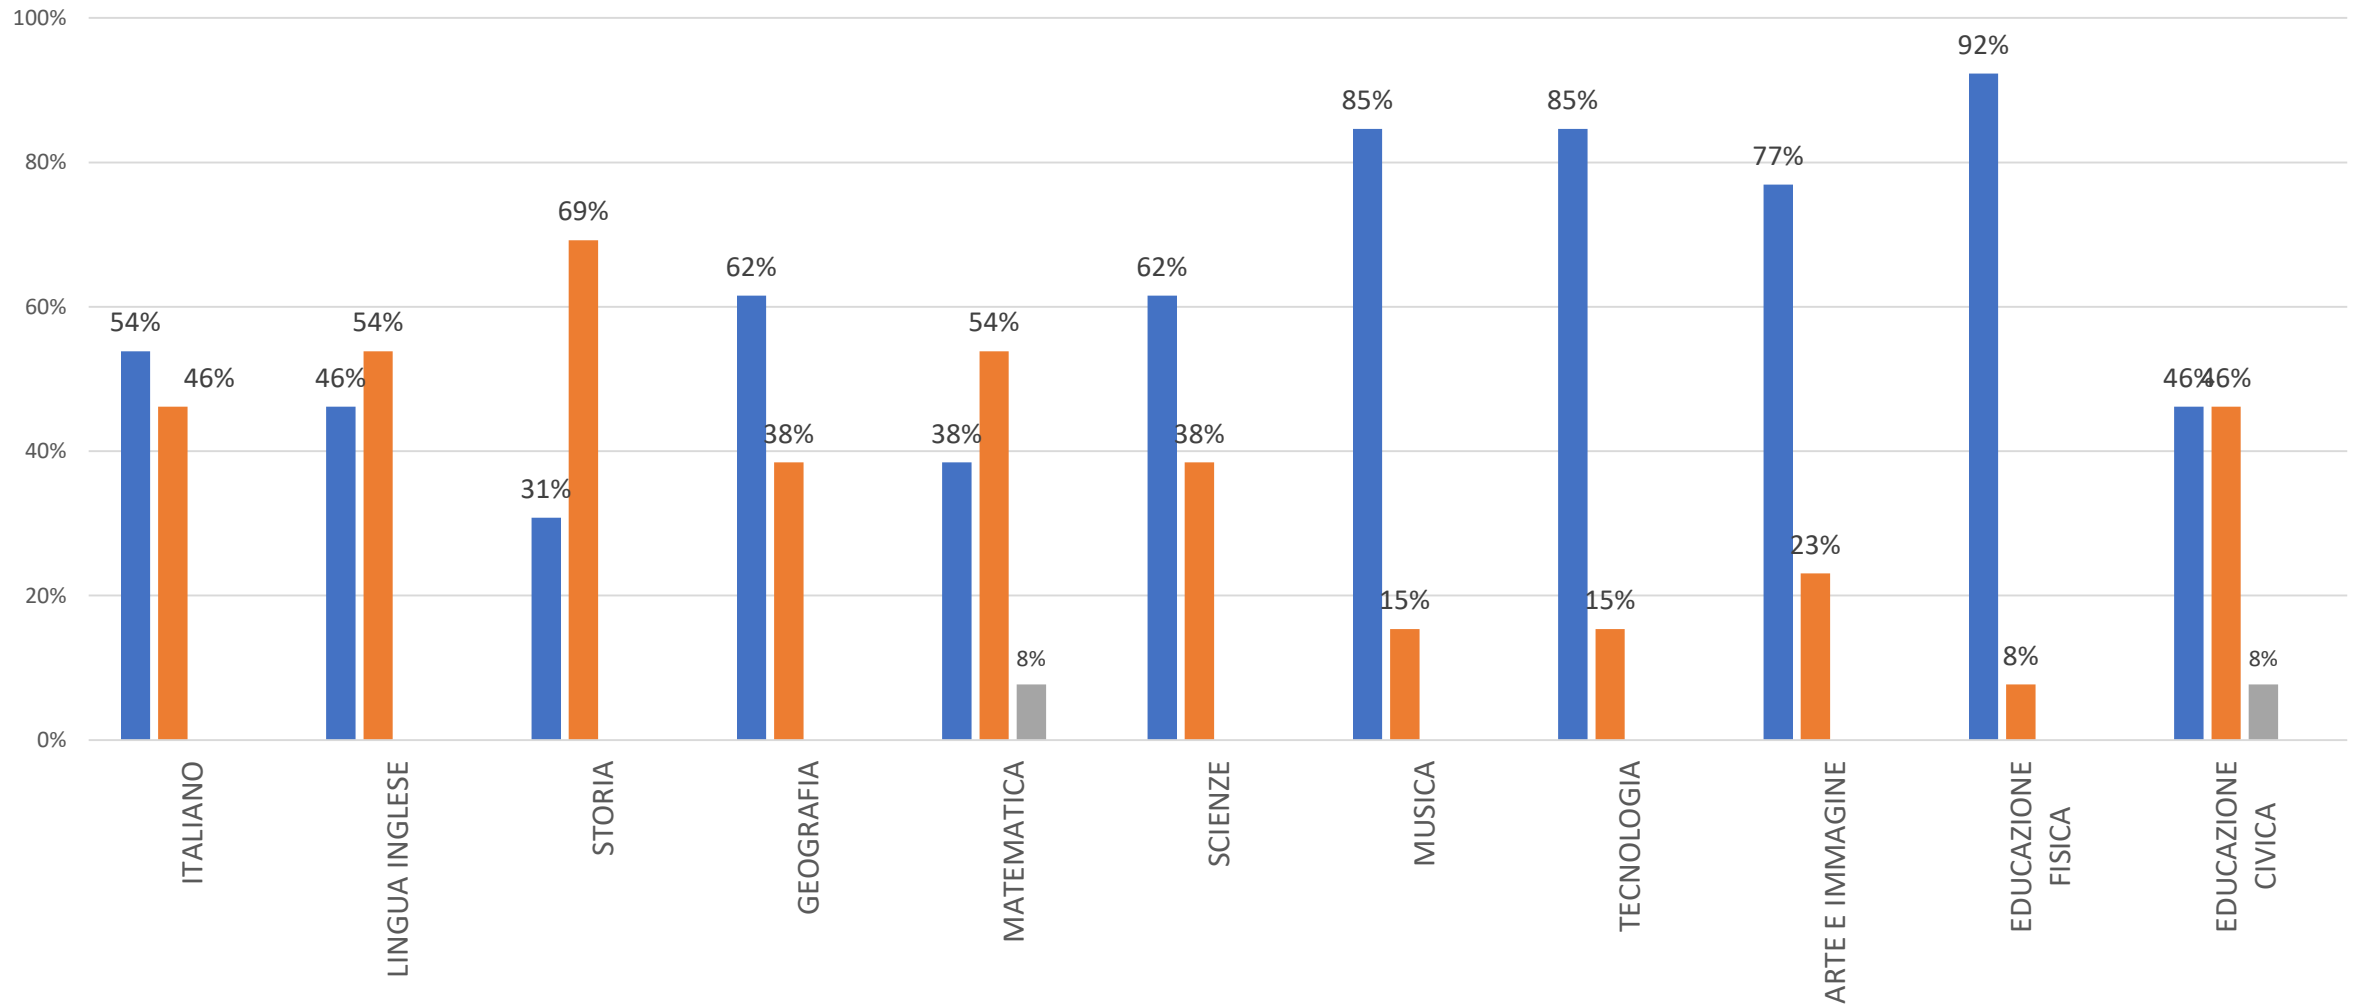

SCUOLA PRIMARIA PLESSO PIANETTE I QUADRIMESTRE

Classe 2

■ LA ■ LB ■ LC ■ LD