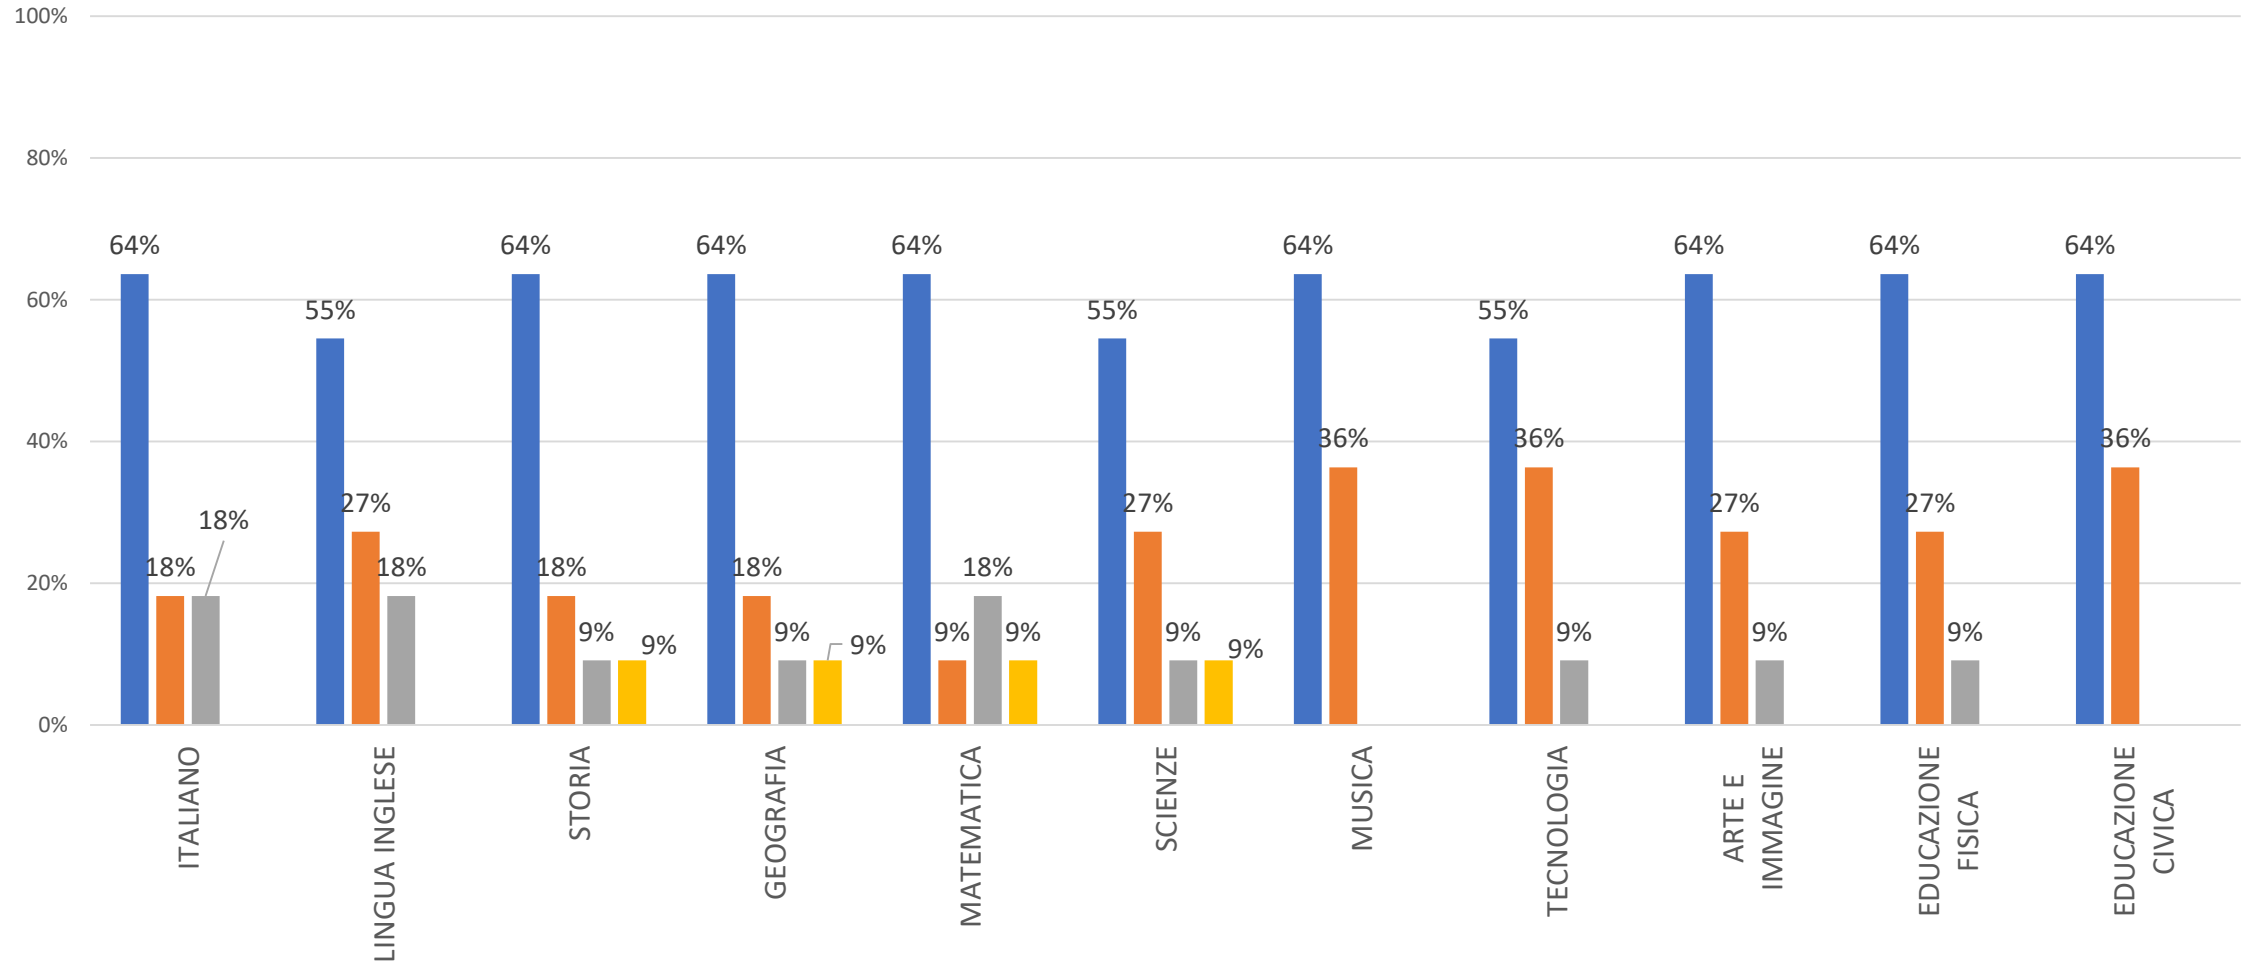

SCUOLA PRIMARIA PLESSO PIANETTE II QUADRIMESTRE

Classe 4

■ LA ■ LB ■ LC ■ LD

SCUOLA PRIMARIA PLESSO PIANETTE I QUADRIMESTRE

Classe 5

■ LA ■ LB ■ LC ■ LD

SCUOLA PRIMARIA PLESSO PIANETTE II QUADRIMESTRE

Classe 5

■ LA ■ LB ■ LC ■ LD

SCUOLA PRIMARIA PLESSO ROVITO CENTRO I QUADRIMESTRE

Classe 1 ■ LA ■ LB ■ LC ■ LD

SCUOLA PRIMARIA PLESSO ROVITO CENTRO II QUADRIMESTRE

SCUOLA PRIMARIA PLESSO ROVITO CENTRO I QUADRIMESTRE