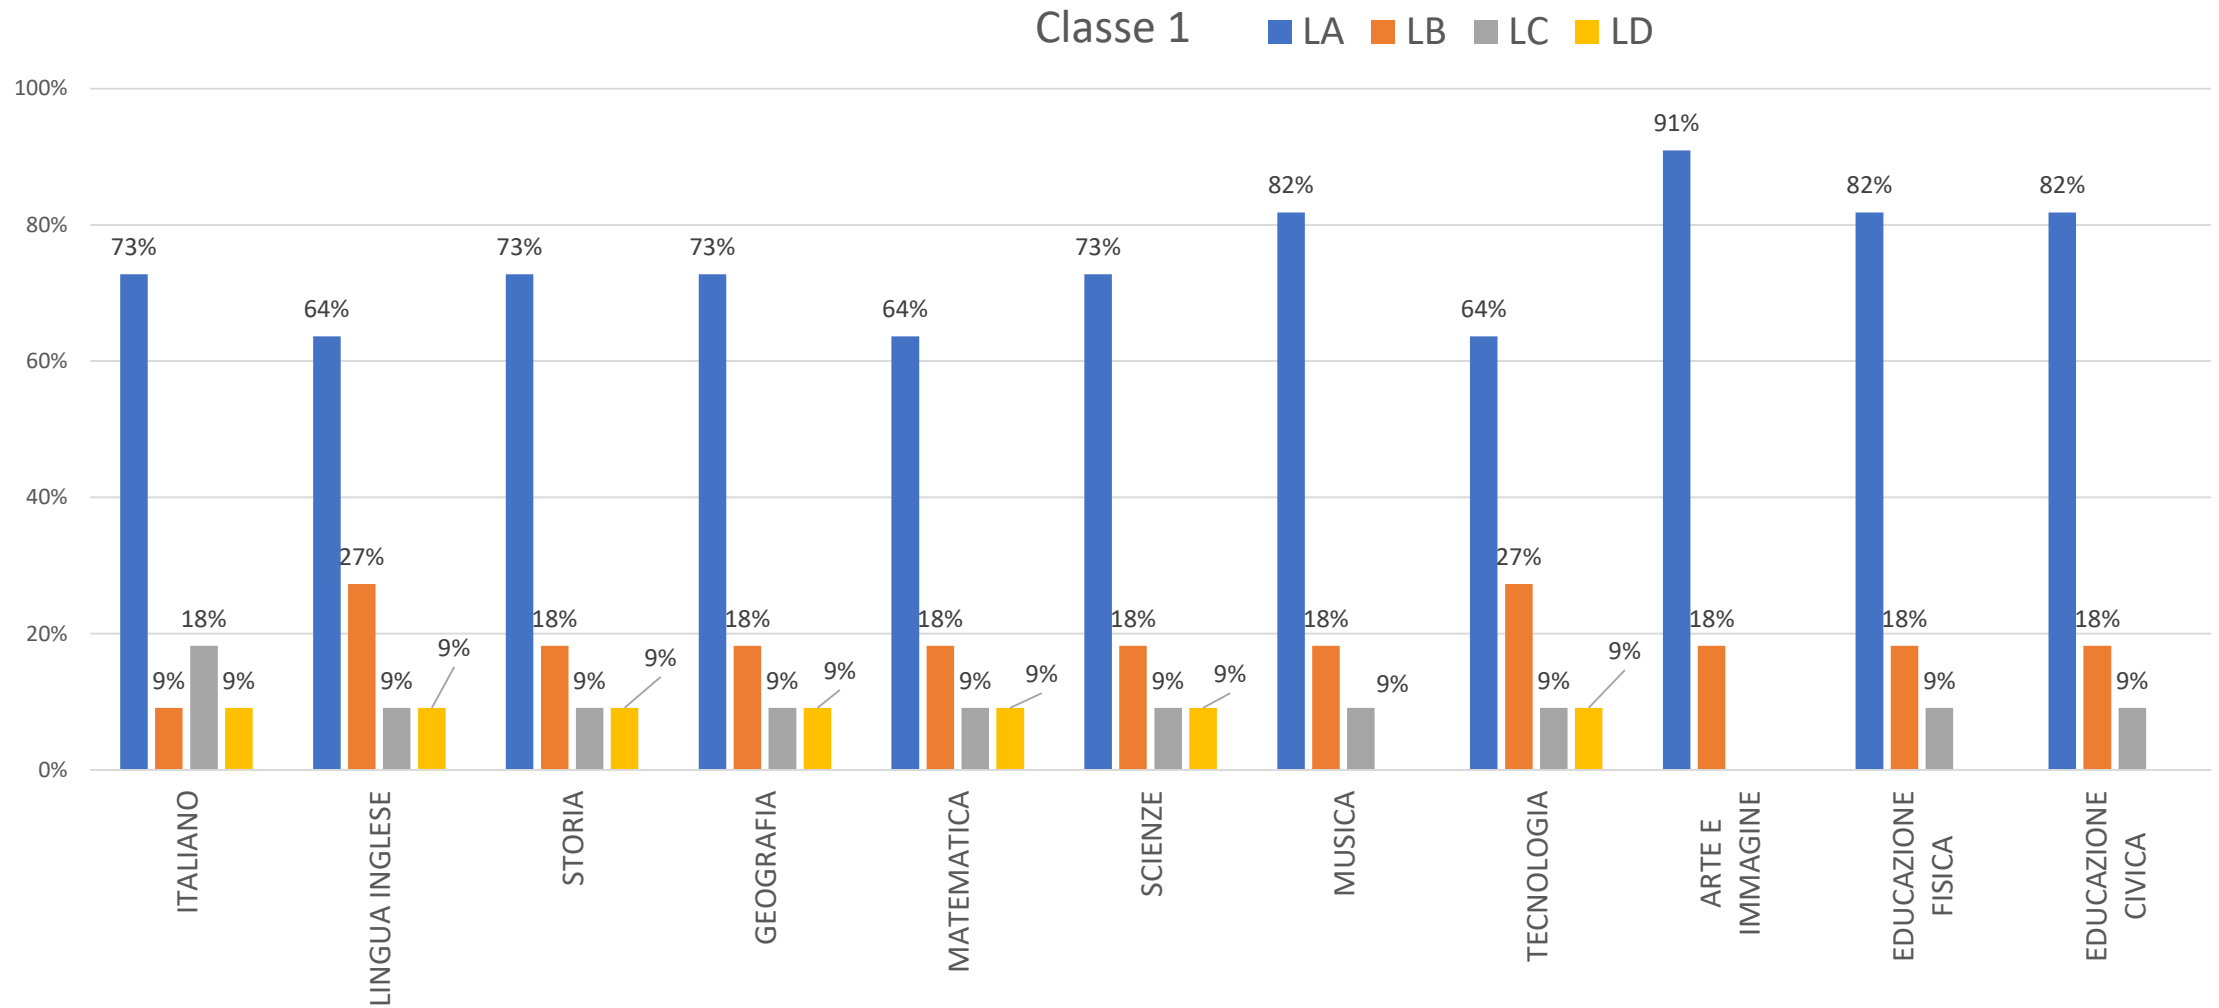

SCUOLA PRIMARIA PLESSO PIANETTE II QUADRIMESTRE

Classe 4

■ LA ■ LB ■ LC ■ LD

SCUOLA PRIMARIA PLESSO PIANETTE I QUADRIMESTRE

Classe 5

■ LA ■ LB ■ LC ■ LD

SCUOLA PRIMARIA PLESSO PIANETTE II QUADRIMESTRE

Classe 5

■ LA ■ LB ■ LC ■ LD

SCUOLA PRIMARIA PLESSO ROVITO CENTRO I QUADRIMESTRE

Classe 1 ■ LA ■ LB ■ LC ■ LD

SCUOLA PRIMARIA PLESSO ROVITO CENTRO II QUADRIMESTRE

SCUOLA PRIMARIA PLESSO ROVITO CENTRO I QUADRIMESTRE

SCUOLA PRIMARIA PLESSO ROVITO CENTRO II QUADRIMESTRE

Classe 2 LA LB LC LD

SCUOLA PRIMARIA PLESSO ROVITO CENTRO I QUADRIMESTRE

Classe 3 ■ LA ■ LB ■ LC ■ LD

SCUOLA PRIMARIA PLESSO ROVITO CENTRO II QUADRIMESTRE