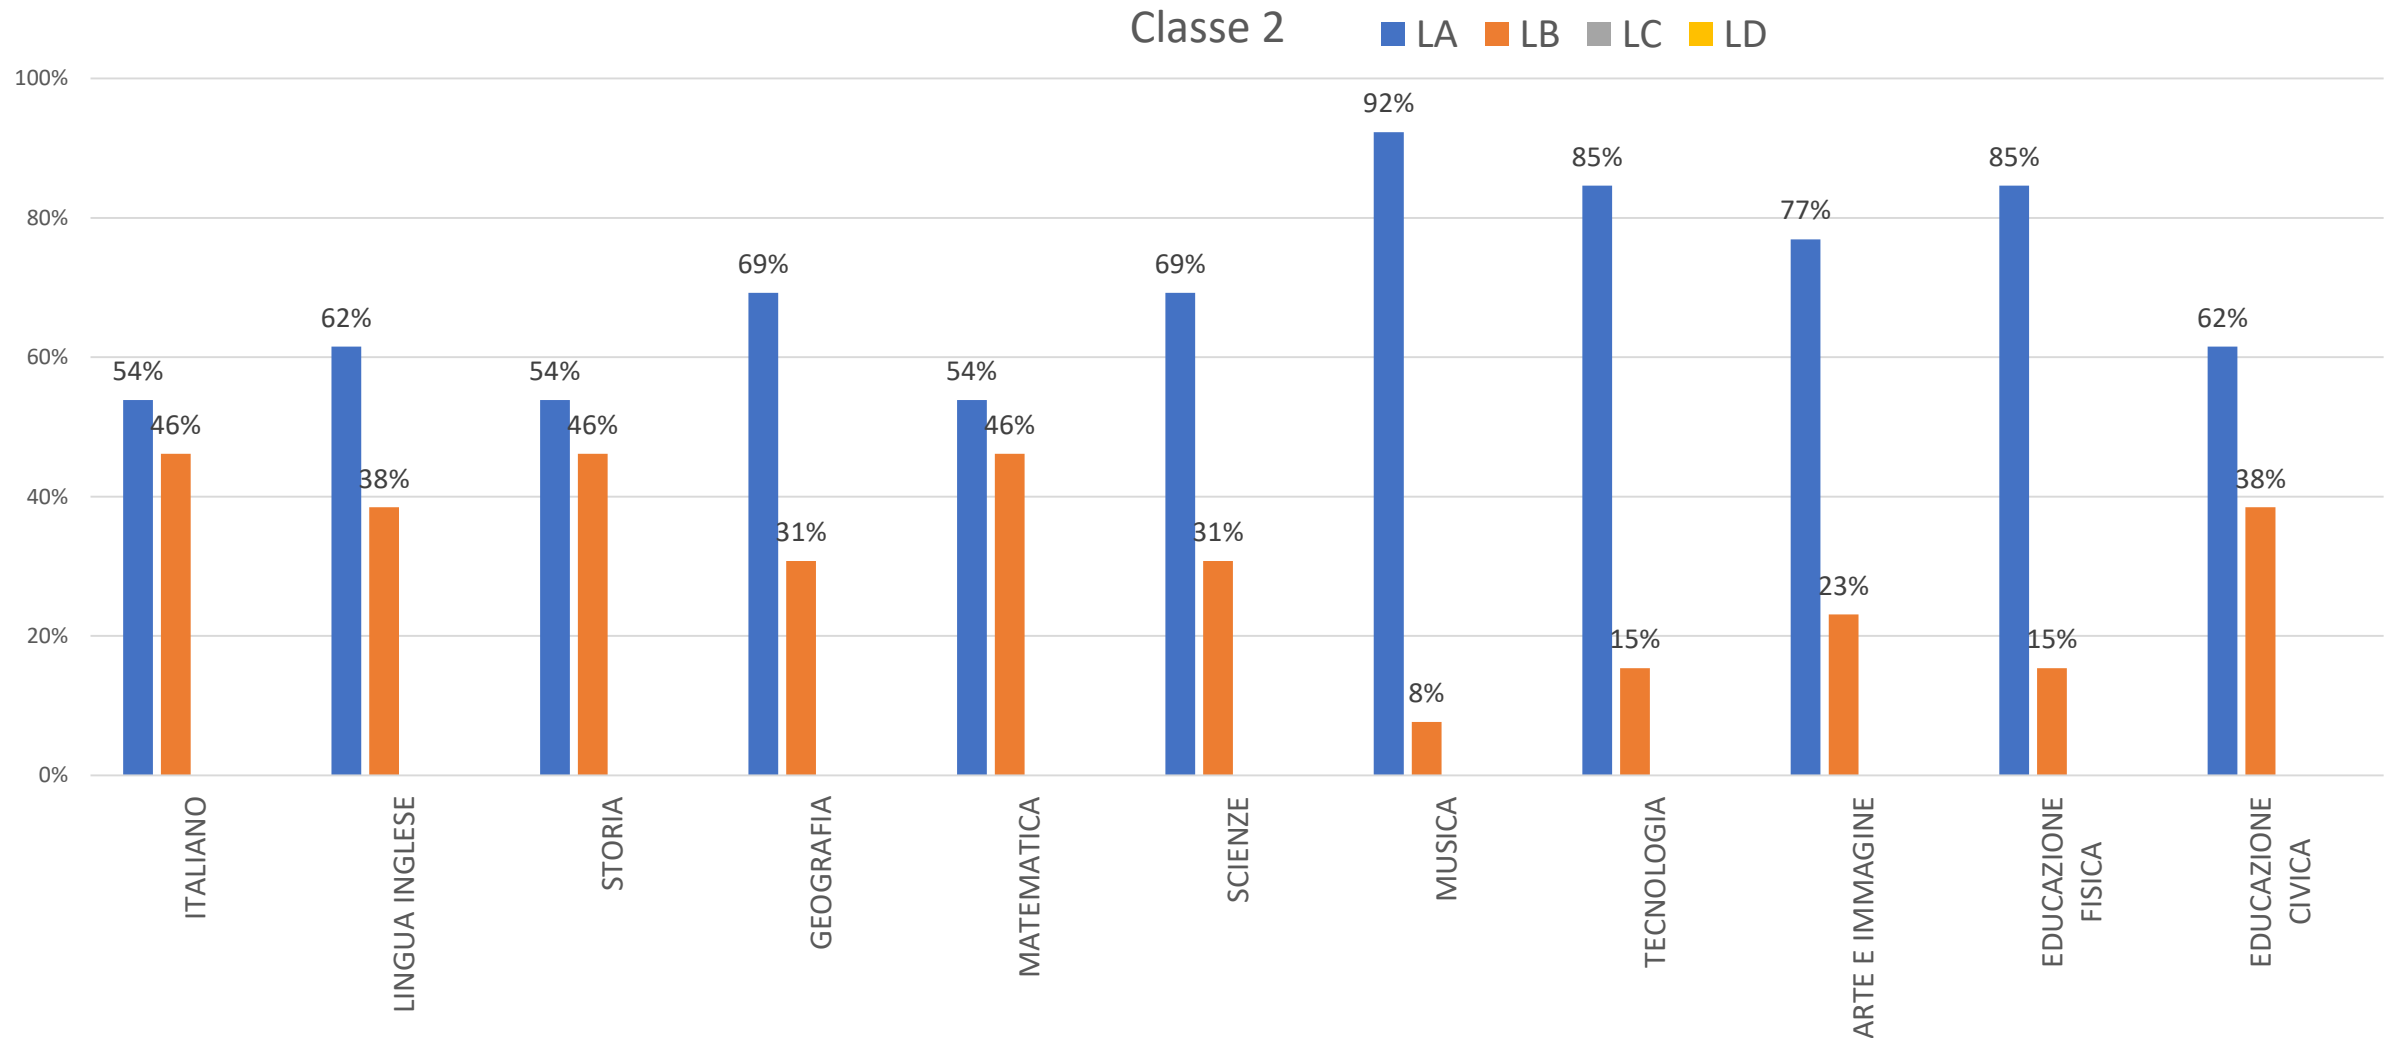

SCUOLA PRIMARIA PLESSO PIANETTE II QUADRIMESTRE